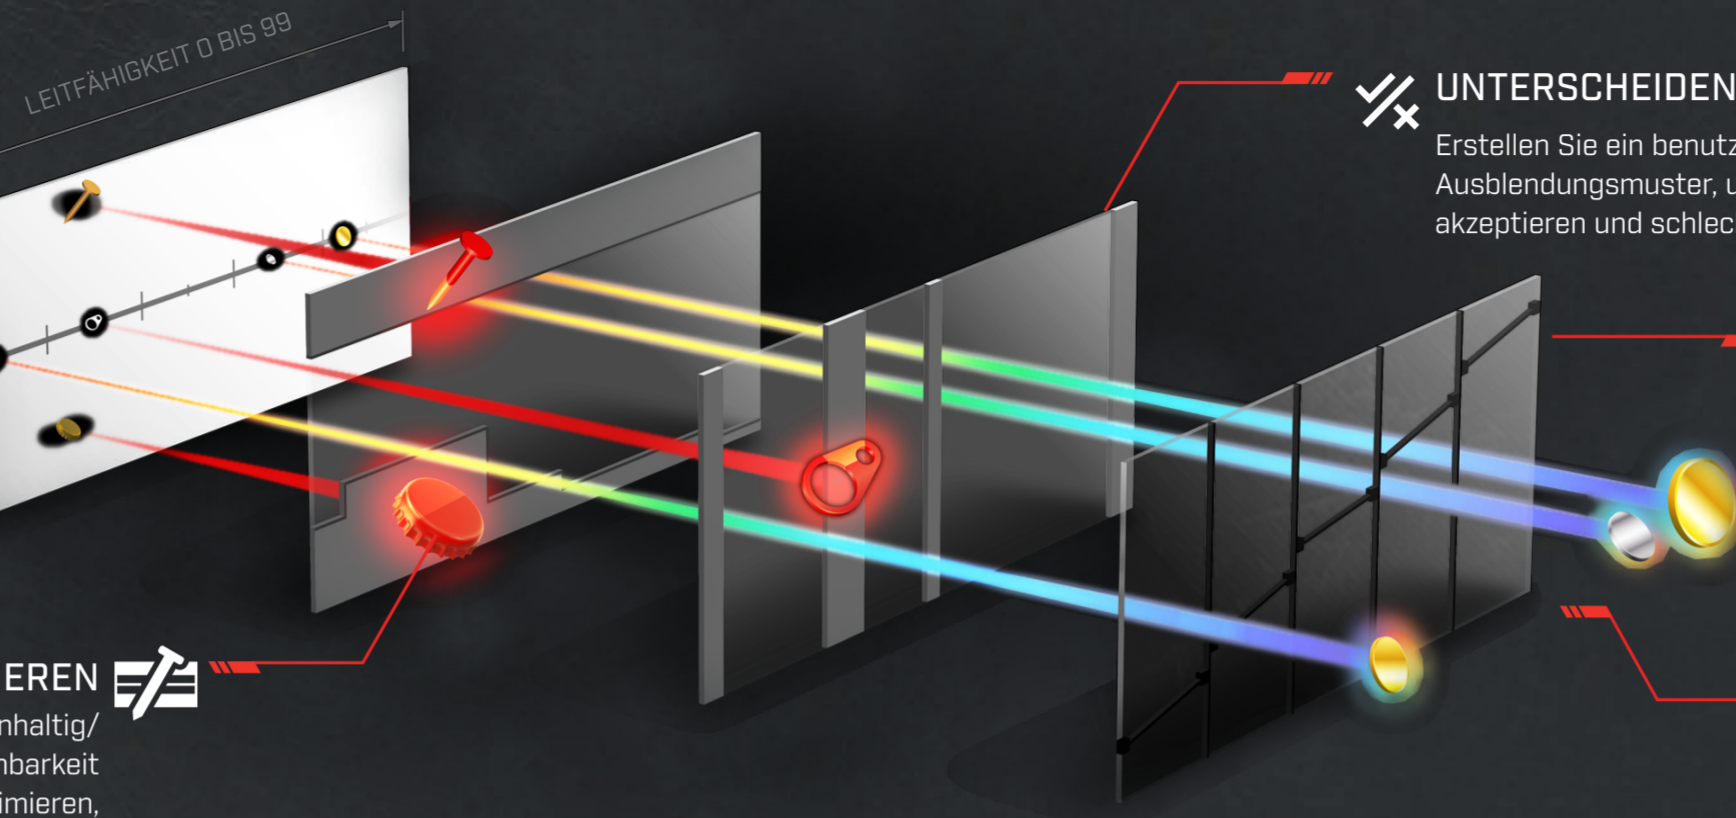

LEISTUNGSSTARKE 2D-ID-KARTE

Mit der zweidimensionalen (2D) Identifikationskarte des MANTICORE sehen Sie Ziele aus einer neuen Perspektive. 100 Ziel-Identifizierungsbereiche und zusätzliche Anzeigen zu eisenhaltigen Objekten helfen Ihnen, Ziele präzise zu identifizieren.

SCHNELLE REAKTION

Dank seiner außergewöhnlichen Zieltrennungsleistung findet der MANTICORE die gewünschten Ziele unter eisenhaltigem Schrott wie kein anderer Detektor auf dem Markt.

VERBESSERTER UNTERSCHIEDUNG

MANTICORE übertrifft die Erwartungen mit jedem Schwung und bietet eine verbesserte Ziel-ID-Stabilität und eine enge Zieltrennung. Mit den anpassbaren Eisengrenzwerten haben Sie eine beispiellose Kontrolle, um eisenhaltige Münzen zu akzeptieren, komplexe eisenhaltige Ziele zurückzuweisen oder eine maximale Demaskierung von Zielen in Eisen zu erreichen.

AUDIO NACH WUNSCH

Mit MANTICORE übernehmen Sie die Kontrolle über den Ton. Passen Sie die Audioeinstellungen für Zielinformationen an Ihre Präferenzen an – mit überragenden Audiosteuerungen, die ein noch nie dagewesenes Maß an Individualisierung ermöglichen. Wählen Sie zwischen Rauschunterdrückung mit Verbessertem Audio, blitzschneller Zieltrennung mit Tiefen-Audio und Prospektions-Audio mit echtem Schwellen-Erkennungston für maximale Empfindlichkeit bei feinem Schmuck und kleinen Goldnuggets.

ZIELE KLASSIFIZIEREN

Die Eisengrenzwerte entscheiden, was eisenhaltig/nicht eisenhaltig ist, sodass Sie die Erkennbarkeit von Zielen in eisenhaltigem Schrott maximieren, Flaschendeckel zurückweisen oder eisenhaltige Münzen akzeptieren können.

UNTERSCHIEDEN

Erstellen Sie ein benutzerdefiniertes Ausblendungsmuster, um gute Ziel-IDs zu akzeptieren und schlechte zurückzuweisen.

AUDIO ZUWEISEN

Weisen Sie die Tonhöhe und Lautstärke für bis zu 5 Tonregionen zu – verstärken Sie die Ziele, die Sie hören wollen.

ZUVERLÄSSIGE AUDIO-ANTWORTEN

Jetzt erkennen Sie nur noch Ziele, die Sie auch finden wollen.

MULTI-IQ+

**MEHR LEISTUNG.
MEHR TIEFE.
MEHR FUNDE.**

POWERED BY **Multi-IQ+**
High Power Simultaneous Multi-Frequency

Warum Hochleistungs-Multi-IQ+? Weil MANTICORE mit Multi-IQ+ der leistungsstärkste, schnellste und präziseste Metalldetektor in der Geschichte von Minelab ist. Das Herzstück des MANTICORE ist sein superstarkes Modul (MULTI-IQ+) mit simultaner Multifrequenz-Technologie. Dieses innovative Meisterwerk sorgt für eine unglaubliche Leistungssteigerung von 50 % gegenüber der meistverkauften Detektorserie aller Zeiten: EQUINOX. In Verbindung mit der fortschrittlichen 2D-Zielidentifikation (ID) und den umfangreichen Audio-Optionen erhält der Sondengänger alle wichtigen Informationen für Augen und Ohren. MANTICORE ist ein unvergleichliches Detektionserlebnis, das die Grenzen des Detektierens verschiebt und mehr Leistung, mehr Tiefe und mehr Funde liefert.

BEDIENELEMENTE

EIN/AUS

BELEUCHTUNGSSTEUERUNG
TASCHENLAMPE,
HINTERGRUNDBELEUCHTUNG
VON DISPLAY UND TASTATUR

HINTERGRUNDBELEUCHTETE
TASTATUR FÜR NACHTBETRIEB

PINPOINT