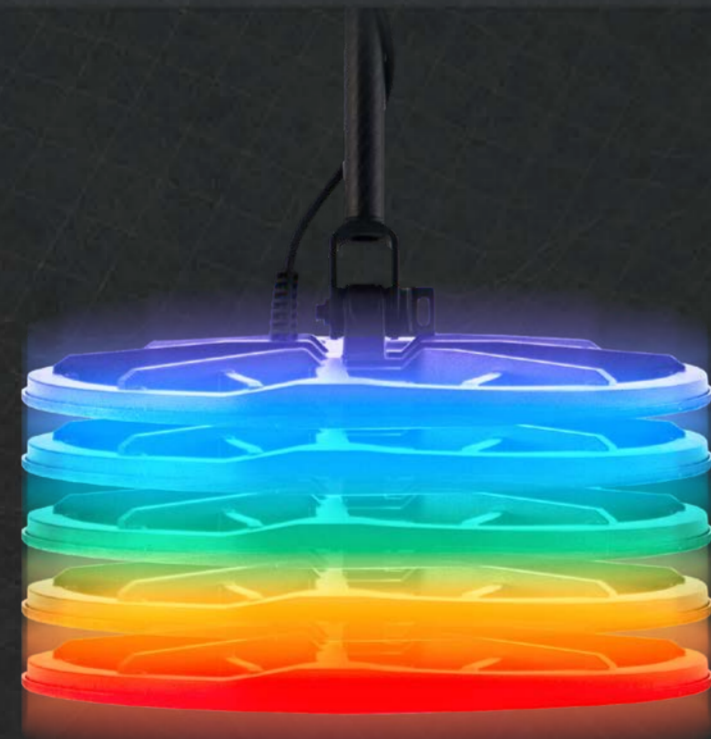

LEISTUNGSSTARKE 2D-ID-KARTE

Mit der zweidimensionalen (2D) Identifikationskarte des MANTICORE sehen Sie Ziele aus einer neuen Perspektive. 100 Ziel-Identifizierungsbereiche und zusätzliche Anzeigen zu eisenhaltigen Objekten helfen Ihnen, Ziele präzise zu identifizieren.

SCHNELLE REAKTION

Dank seiner außergewöhnlichen Zieltrennungsleistung findet der MANTICORE die gewünschten Ziele unter eisenhaltigem Schrott wie kein anderer Detektor auf dem Markt.

VERBESSERTER UNTERSCHIEDUNG

MANTICORE übertrifft die Erwartungen mit jedem Schwung und bietet eine verbesserte Ziel-ID-Stabilität und eine enge Zieltrennung. Mit den anpassbaren Eisengrenzwerten haben Sie eine beispiellose Kontrolle, um eisenhaltige Münzen zu akzeptieren, komplexe eisenhaltige Ziele zurückzuweisen oder eine maximale Demaskierung von Zielen in Eisen zu erreichen.

AUDIO NACH WUNSCH

Mit MANTICORE übernehmen Sie die Kontrolle über den Ton. Passen Sie die Audioeinstellungen für Zielinformationen an Ihre Präferenzen an – mit überragenden Audiosteuerungen, die ein noch nie dagewesenes Maß an Individualisierung ermöglichen. Wählen Sie zwischen Rauschunterdrückung mit Verbessertem Audio, blitzschneller Zieltrennung mit Tiefen-Audio und Prospektions-Audio mit echtem Schwellen-Erkennungston für maximale Empfindlichkeit bei feinem Schmuck und kleinen Goldnuggets.

ZIELE KLASSIFIZIEREN

Die Eisengrenzwerte entscheiden, was eisenhaltig/nicht eisenhaltig ist, sodass Sie die Erkennbarkeit von Zielen in eisenhaltigem Schrott maximieren, Flaschendeckel zurückweisen oder eisenhaltige Münzen akzeptieren können.

UNTERSCHIEDEN

Erstellen Sie ein benutzerdefiniertes Ausblendungsmuster, um gute Ziel-IDs zu akzeptieren und schlechte zurückzuweisen.

AUDIO ZUWEISEN

Weisen Sie die Tonhöhe und Lautstärke für bis zu 5 Tonregionen zu – verstärken Sie die Ziele, die Sie hören wollen.

ZUVERLÄSSIGE AUDIO-ANTWORTEN

Jetzt erkennen Sie nur noch Ziele, die Sie auch finden wollen.

MULTI-IQ+

**MEHR LEISTUNG.
MEHR TIEFE.
MEHR FUNDE.**

POWERED BY **Multi-IQ+**
High Power Simultaneous Multi-Frequency

Warum Hochleistungs-Multi-IQ+? Weil MANTICORE mit Multi-IQ+ der leistungsstärkste, schnellste und präziseste Metalldetektor in der Geschichte von Minelab ist. Das Herzstück des MANTICORE ist sein superstarkes Modul (MULTI-IQ+) mit simultaner Multifrequenz-Technologie. Dieses innovative Meisterwerk sorgt für eine unglaubliche Leistungssteigerung von 50 % gegenüber der meistverkauften Detektorserie aller Zeiten: EQUINOX. In Verbindung mit der fortschrittlichen 2D-Zielidentifikation (ID) und den umfangreichen Audio-Optionen erhält der Sondengänger alle wichtigen Informationen für Augen und Ohren. MANTICORE ist ein unvergleichliches Detektionserlebnis, das die Grenzen des Detektierens verschiebt und mehr Leistung, mehr Tiefe und mehr Funde liefert.

BEDIENELEMENTE

EIN/AUS

BELEUCHTUNGSSTEUERUNG
TASCHENLAMPE,
HINTERGRUNDBELEUCHTUNG
VON DISPLAY UND TASTATUR

HINTERGRUNDBELEUCHTETE
TASTATUR FÜR NACHTBETRIEB

PINPOINT